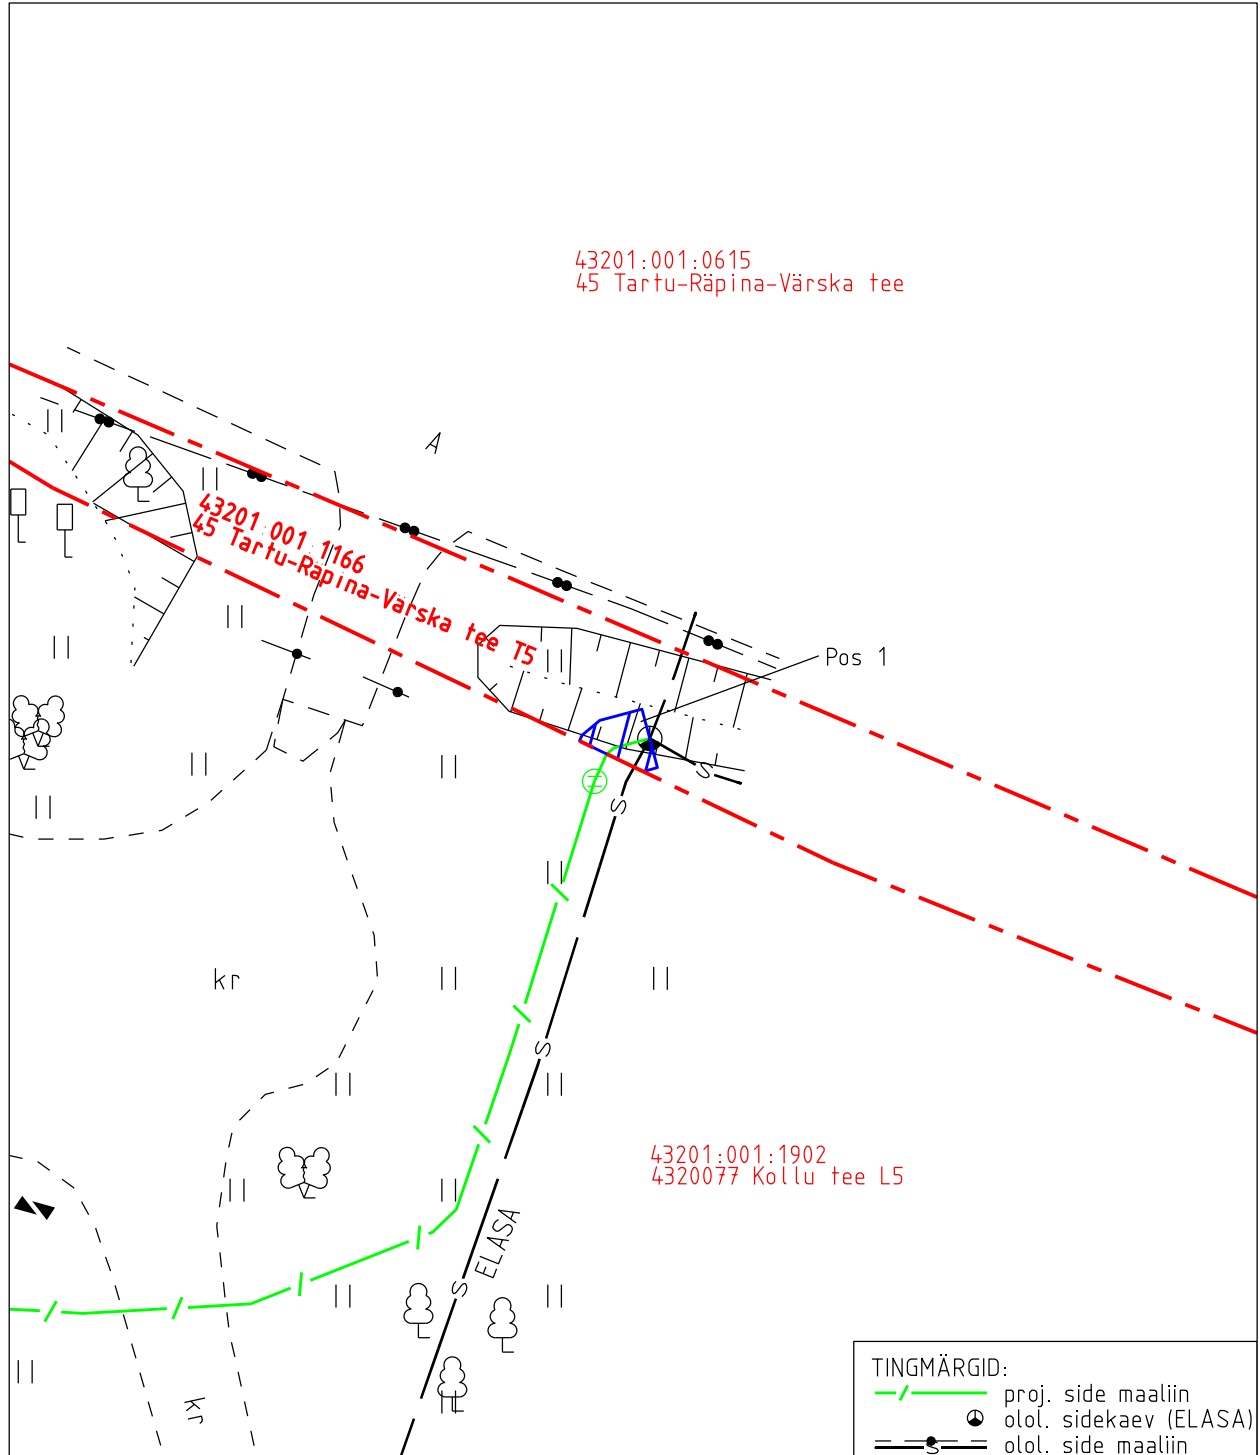

Isikliku kasutusõiguse asendiplaan

Kinnistu nimi: 45 Tartu-Räpina-Värskate tee T5

Katastritunnus: 43201:001:1166

Asukoht: Lohkva küla, Luunja vald, Tartu maakond

Kirjanurk OÜ töö nr 10949P

Lohkva küla, Kollu tee 7 Telia sideühendus

TINGMÄRGID:

	proj. side maaliin
	olol. sidekaev (ELASA)
	olol. side maaliin

IKO ala pos nr	Registriosiosa nr, KV kood	Katastriüksuse tunnus, nimi ja sihtotstarve	Asukoht riigitee suhtes	Ala pindala (m <sup>2</sup> )
1	5578050, KV46610	43201:001:1166; 45 Tartu-Räpina-Värskate tee T5 transpordimaa	45 Tartu-Räpina-Värskate teel kulgemine 4,33 km'l	3

- Isikliku kasutusõiguse pindala kokku ligikaudu 3 m<sup>2</sup>
- Koormatava katastriüksuse piir
- Katastriüksuste piirid

Plaan 1-1  
M 1:250

Koostaja:  
OÜ Kirjanurk